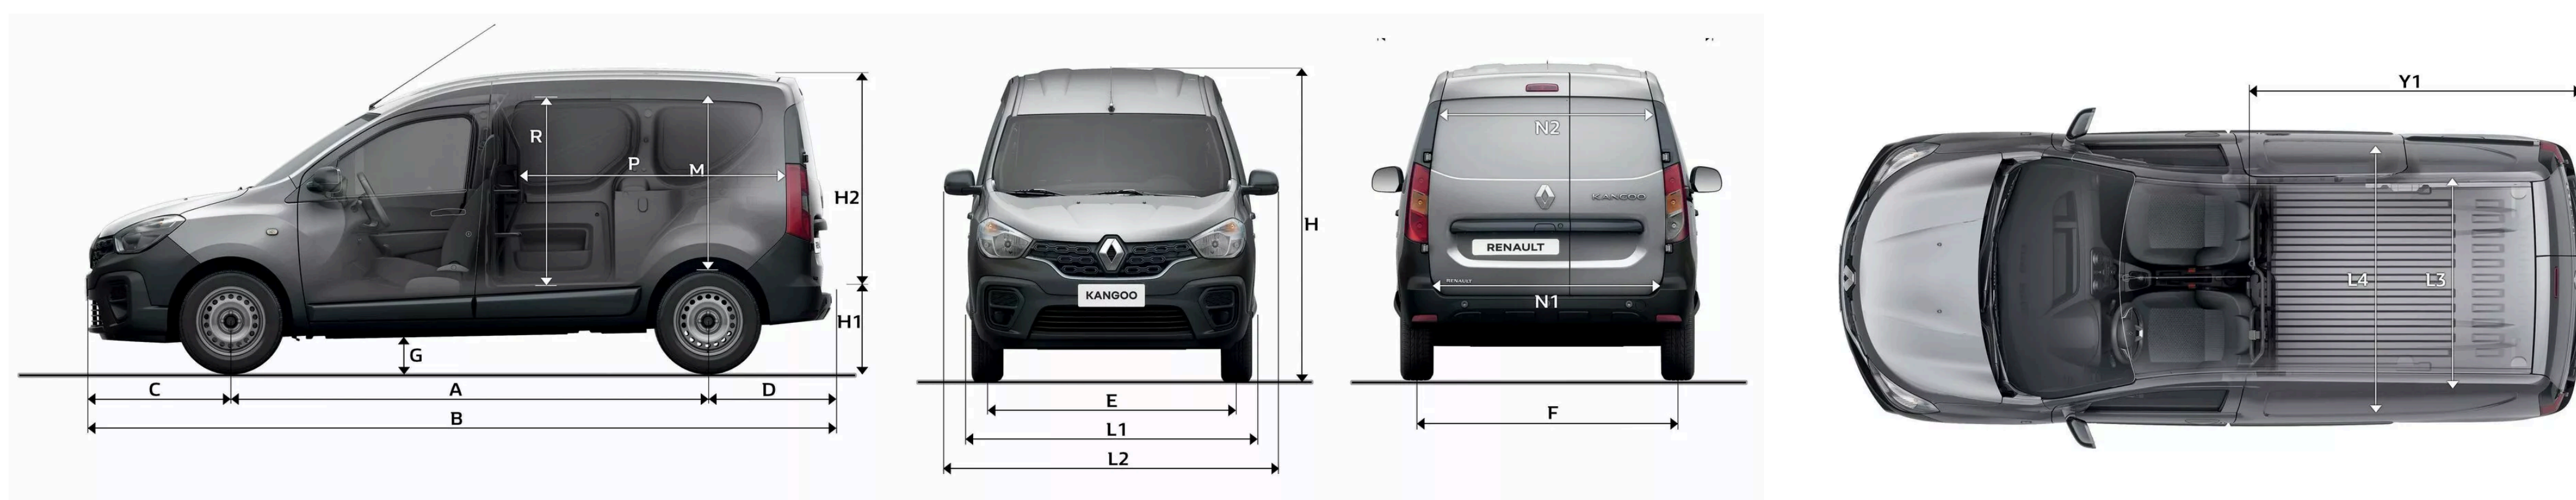

especificações

Renault Kangoo

dimensões

capacidade de carga (m³)		3,3
dimensões (mm)		
A	distância entre eixos	2.812
B	comprimento total	4.409
C	balanço dianteiro	853
D	balanço traseiro	744
E	bitola dianteira	1.490
F	bitola traseira	1.498
G	distância ao solo (sem carga)	196,4
H	altura (sem carga)	1.808
H1	altura do piso de carga	564
H2	altura do piso de carga ao teto	1.244
L1/L2	largura total (sem/com espelhos)	1.728/1.762
L3	largura de carga (entre caixa de rodas)	1.170
L4	largura de carga	1.441
M	altura de carga	896
N1	largura de abertura da porta traseira (base interior)	1.172
N2	largura de abertura da porta traseira (1m do solo)	1.170
P	comprimento de carga	1.866
R	altura de carga	1.193
Y1	comprimento traseiro (a partir da cabine)	1.901

monte seu Renault Kangoo

download catálogo

Programa de Rotulagem Veicular de Segurança

Agora, todo Renault possui este selo de segurança. Ele contém indicações de itens importantes, que podem estar instalados no seu carro, como por exemplo, sistema de controle de estabilidade, indicador de direção lateral e muitas outras tecnologias.